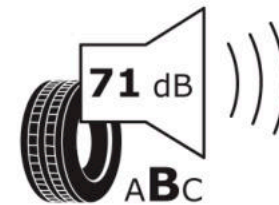

Δελτίο Πληροφοριών Προϊόντος

ΚΑΝΟΝΙΣΜΟΣ (ΕΕ) 2020/740

Μάρκα	MICHELIN
Εμπορική ονομασία	PILOT SPORT 4 A VOL
Αναγνωριστικό μοντέλου	392894
Διάσταση	255/35R20
Δείκτης ικανότητας φόρτωσης	97
Σύμβολο κατηγορίας ταχύτητας	W
Κατηγορία ως προς την εξοικονόμηση καυσίμου	A
Κατηγορία ως προς την πρόσφυση του ελαστικού σε υγρό οδόστρωμα	A
Κατηγορία εξωτερικού θορύβου κύλισης	B
Τιμή εξωτερικού θορύβου κύλισης	71 dB
Ελαστικό για χρήση σε συνθήκες έντονης χιονόπτωσης	Όχι
Ελαστικό πρόσφυσης στον πάγο	Όχι
Ημερομηνία έναρξης παραγωγής	07/18
Ημερομηνία λήξης παραγωγής	
Κατηγορία Φορτίου	XL
Επιπλέον πληροφορίες	255/35R20 97W XL TL PILOT SPORT 4 ACOUSTIC VOL MI

ENERG

MICHELIN

392894

255/35R20 97 W

C1

2020/740