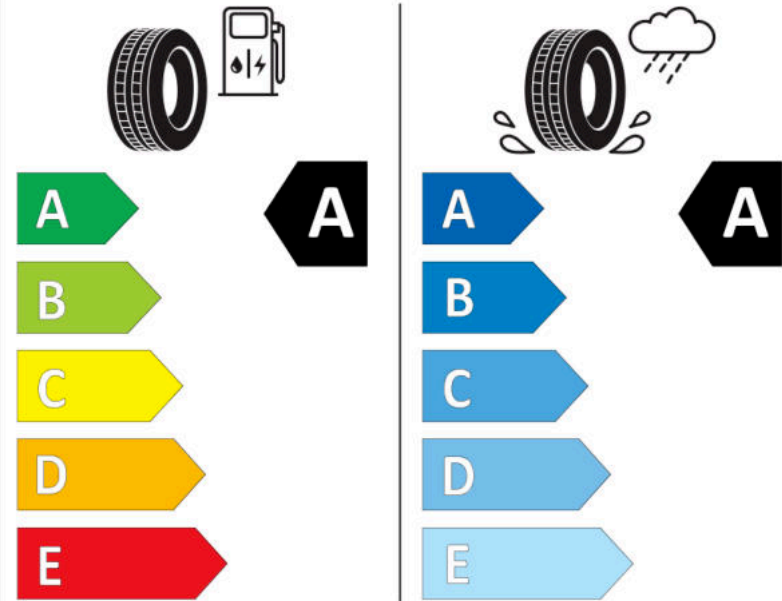

Δελτίο Πληροφοριών Προϊόντος

ΚΑΝΟΝΙΣΜΟΣ (ΕΕ) 2020/740

Μάρκα	MICHELIN
Εμπορική ονομασία	PILOT SPORT 4 A VOL
Αναγνωριστικό μοντέλου	392894
Διάσταση	255/35R20
Δείκτης ικανότητας φόρτωσης	97
Σύμβολο κατηγορίας ταχύτητας	W
Κατηγορία ως προς την εξοικονόμηση καυσίμου	A
Κατηγορία ως προς την πρόσφυση του ελαστικού σε υγρό οδόστρωμα	A
Κατηγορία εξωτερικού θορύβου κύλισης	B
Τιμή εξωτερικού θορύβου κύλισης	71 dB
Ελαστικό για χρήση σε συνθήκες έντονης χιονόπτωσης	Όχι
Ελαστικό πρόσφυσης στον πάγο	Όχι
Ημερομηνία έναρξης παραγωγής	07/18
Ημερομηνία λήξης παραγωγής	
Κατηγορία Φορτίου	XL
Επιπλέον πληροφορίες	255/35R20 97W XL TL PILOT SPORT 4 ACOUSTIC VOL MI

ENERG

MICHELIN

392894

255/35R20 97 W

C1